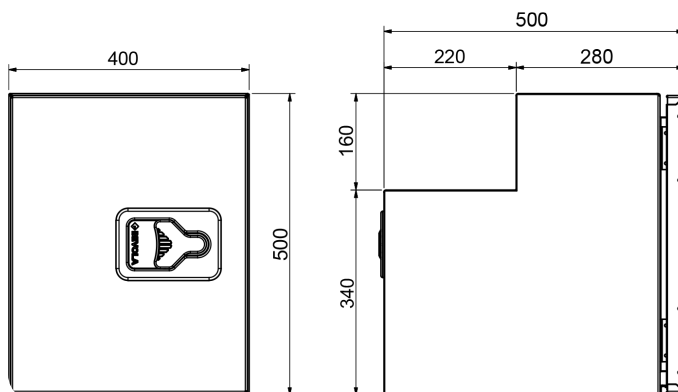

BEVOBOX™ SCANIA UNTER DER KABINE

Zur Montage unter der Kabine rechts

- 1,5 mm blankgeglühter Edelstahl Deckel
- Verschluss m. Zylinder
- Kasten in Seewasserbeständiges Aluminium
2 mm m. Entlüftung

Art.Nr.	Anschlag seitlich	L x H x T (mm)
583790	Links	400 x 500/340 x 500/280