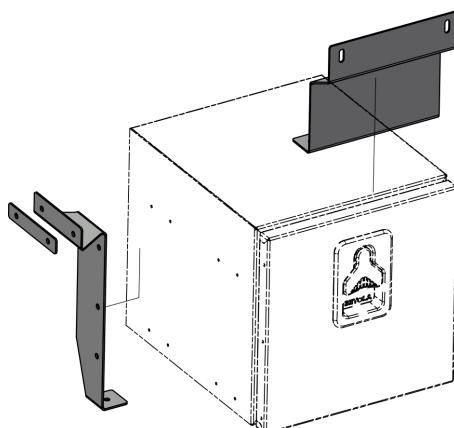

BevoBox™ Aus Aluminium mit Schublade für DAF XG

Art.Nr.	Tür	L x H x T (mm)	Material	Beschläge
587999	Bodenscharnier mit Auszug	400 x 400 x 470	Aluminium	580062