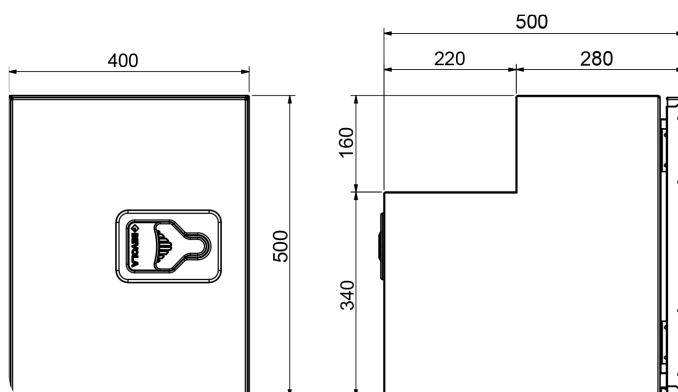

## BevoBox™ Scania unter der Kabine

Zur Montage unter der Kabine rechts

- 1,5 mm blankgeglühter Edelstahl Deckel
- Verschluss m. Zylinder
- Kasten in Seewasserbeständiges Aluminium 2 mm m. Entlüftung

Art.Nr.	Anschlag seitlich	L x H x T (mm)
583790	Links	400 x 500/340 x 500/280