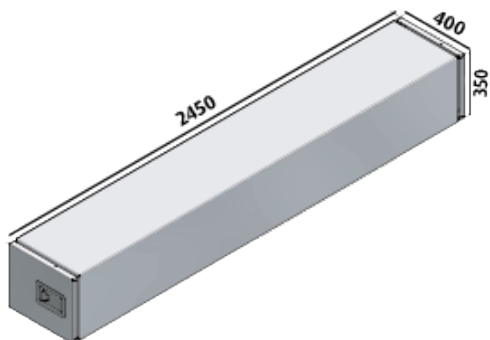

BevoBox™ Tunnelkassen

Hylsterkasse mix
3 mm alu. hus/låge i rustfrit stål
L400 x H350 x D2450 mm
Varenr.: 583760

Ophæng til hylster- og tunnelkasser
Varenr.: 583114

Hylsterkasse mix
3 mm alu. hus/låge i rustfrit stål
L600 x H300 x D2450 mm
Varenr.: 583761

Ophæng til hylster- og tunnelkasser
Varenr.: 583116

Tunnelkasse mix
3 mm alu. hus/låge i rustfrit stål
L600 x H600 x D2450 mm
Varenr.: 583762

Ophæng til hylster- og tunnelkasser
Varenr.: 583114

Galvsæt til flexhylde
Til dybden 500+600 mm, galvaniseret
Varenr.: 687202

Flexhylde
430 x 500-800 mm, galvaniseret
Varenr.: 687204

Strøkkasse
Galvaniseret
L600 x H300 x D2400 mm
Varenr.: 595123