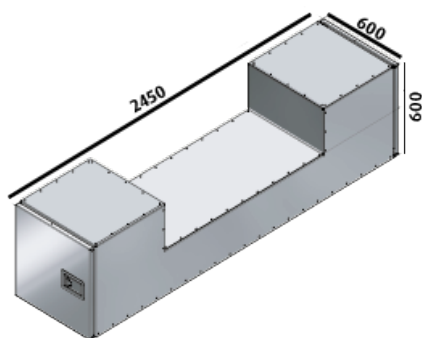

BevoBox™ Tunnelkassen

Hylsterkasse mix
3 mm alu. hus/låge i rustfrit stål
L400 x H350 x D2450 mm
Varenr.: 583760

Ophæng til hylster- og tunnelkasser
Varenr.: 583114

Hylsterkasse mix
3 mm alu. hus/låge i rustfrit stål
L600 x H300 x D2450 mm
Varenr.: 583761

Ophæng til hylster- og tunnelkasser
Varenr.: 583116

Tunnelkasse mix
3 mm alu. hus/låge i rustfrit stål
L600 x H600 x D2450 mm
Varenr.: 583762

Ophæng til hylster- og tunnelkasser
Varenr.: 583114

Galvsæt til flexhylde
Til dybden 500+600 mm, galvaniseret
Varenr.: 687202

Flexhylde
430 x 500-800 mm, galvaniseret
Varenr.: 687204

Strøkkasse
Galvaniseret
L600 x H300 x D2400 mm
Varenr.: 595123