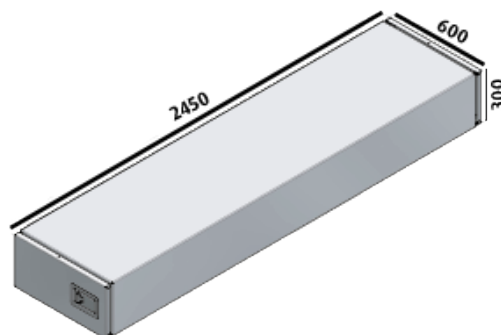

BevoBox™ Tunnelkassen

Hylsterkasse mix
3 mm alu. hus/låge i rustfrit stål
L400 x H350 x D2450 mm
Varenr.: 583760

Ophæng til hylster- og tunnelkasser
Varenr.: 583114

Hylsterkasse mix
3 mm alu. hus/låge i rustfrit stål
L600 x H300 x D2450 mm
Varenr.: 583761

Ophæng til hylster- og tunnelkasser
Varenr.: 583116

Tunnelkasse mix
3 mm alu. hus/låge i rustfrit stål
L600 x H600 x D2450 mm
Varenr.: 583762

Ophæng til hylster- og tunnelkasser
Varenr.: 583114

Galvsæt til flexhylde
Til dybden 500+600 mm, galvaniseret
Varenr.: 687202

Flexhylde
430 x 500-800 mm, galvaniseret
Varenr.: 687204

Strøkkasse
Galvaniseret
L600 x H300 x D2400 mm
Varenr.: 595123