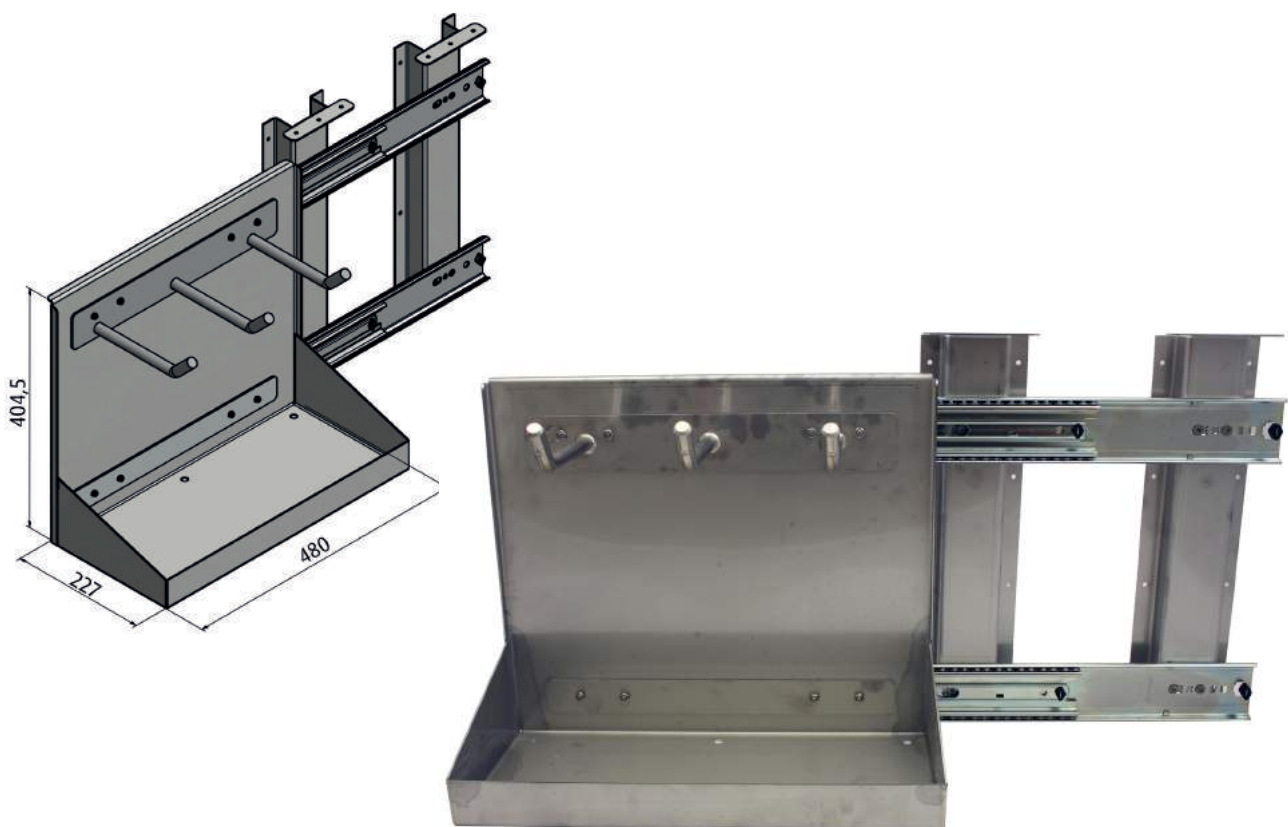

# AUSZUGSCHUBLADE

- für Schneeketten

Edelstahl.

Passend für BevoBox ab 500x500 (HxT mm).

Schiene für 150 Kilo zugelassen.

Art.-Nr.: 687907

DÄNEMARK  
Huginsvej 22  
4100 Ringsted

Tel.+45 57 66 00 00  
verkauf@bevola.dk  
www.bevola.de