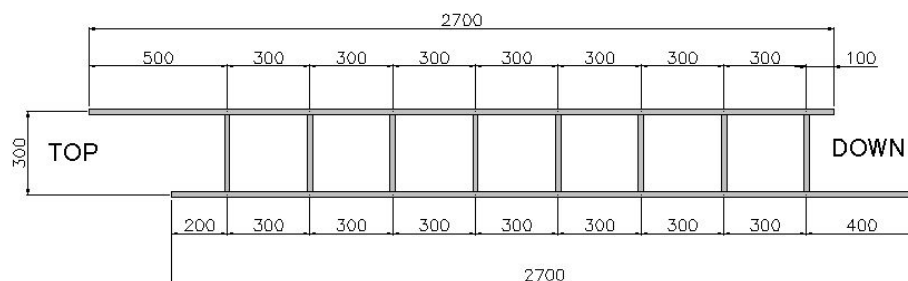

# LKW LEITERN

- aus Aluminium

- Komplet mit Druckknopf Verschluss.
- Ein neues und einzigartiges Konzept für LKW-Leitern.
- Veränderung von einem kleinen, unauffälligen Gerät zu eine Leiter, die in wenigen Sekunden einfach anzuwenden ist.
- Wenn die Leiter geschlossen und verriegelt ist, wird leichter Vandalismus vermieden.
- Kann auf der Kabine montiert werden.
- Die Reinigung wird mit dieser Lösung erleichtert.
- Weitere Möglichkeiten um die Leiter zu befestigen.
- Erhältlich sowohl für Innen- und Außenbereich.
- Auf Anfrage sind die Leitern in vielen Längen und Breiten erhältlich.

**Aluminiums Leiter mit Sperre 2100 mm.**

Art. -Nr. 345025

**Aluminiums Leiter mit Sperre 2400 mm.**

Art. -Nr. 345026

**Aluminiums Leiter mit Sperre 2700 mm.**

Art. -Nr. 345027

A/S BEVOLA  
Huginsvej 22  
4100 Ringsted, Dänemark  
Tel.: +45 57 66 00 00