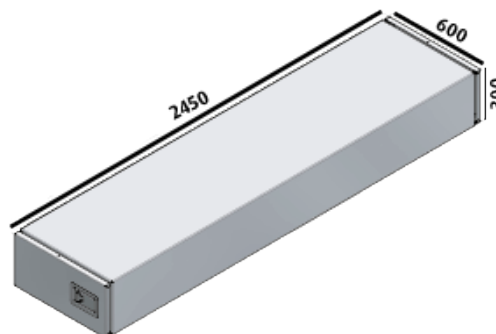

BEVOBOX™ TUNNELKASTEN

Tunnelkasten mix
3 mm Alu Korpus/Edelstahl Deckel
B400 x H350 x T2450 mm
Art.Nr.: 583760

Halter für Montage ans Fahrgestell
Art.Nr.: 583114

Tunnelkasten mix
3 mm Alu Korpus/Edelstahl Deckel
B600 x H300 x T2450 mm
Art.Nr.: 583761

Halter für Montage ans Fahrgestell
Art.Nr.: 583116

Tunnelkasten mix
3 mm Alu Korpus/Edelstahl Deckel
B600 x H600 x T2450 mm
Art.Nr.: 583762

Halter für Montage ans Fahrgestell
Art.Nr.: 583114

Endensatz für Flexregal
Für Tiefe 500+600 mm, verzinkt
Art.Nr.: 687202

Flex Regalbrett
430 x 500-800 mm, verzinkt
Art.Nr.: 687204

Streukasten
Verzinkt
B600 x H300 x T2400 mm
Art.Nr.: 595123