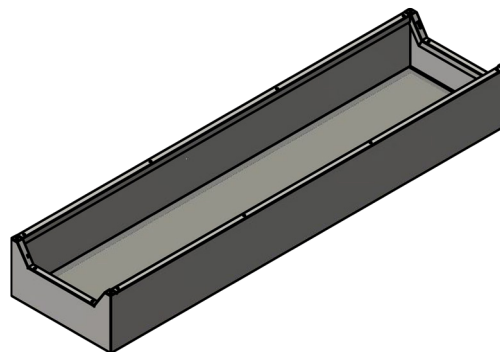

BEVOBOX™ TUNNELKASTEN

Tunnelkasten mix
3 mm Alu Korpus/Edelstahl Deckel
B400 x H350 x T2450 mm
Art.Nr.: 583760

Halter für Montage ans Fahrgestell
Art.Nr.: 583114

Tunnelkasten mix
3 mm Alu Korpus/Edelstahl Deckel
B600 x H300 x T2450 mm
Art.Nr.: 583761

Halter für Montage ans Fahrgestell
Art.Nr.: 583116

Tunnelkasten mix
3 mm Alu Korpus/Edelstahl Deckel
B600 x H600 x T2450 mm
Art.Nr.: 583762

Halter für Montage ans Fahrgestell
Art.Nr.: 583114

Endensatz für Flexregal
Für Tiefe 500+600 mm, verzinkt
Art.Nr.: 687202

Flex Regalbrett
430 x 500-800 mm, verzinkt
Art.Nr.: 687204

Streukasten
Verzinkt
B600 x H300 x T2400 mm
Art.Nr.: 595123