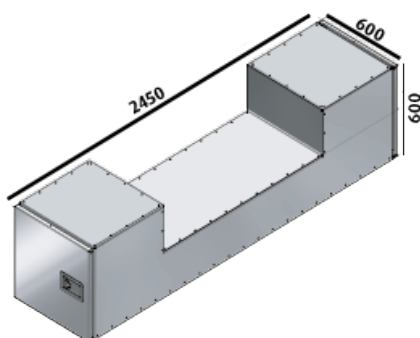

BEVOBOX™ TUNNELKASTEN

Tunnelkasten mix
3 mm Alu Korpus/Edelstahl Deckel
B400 x H350 x T2450 mm
Art.Nr.: 583760

Halter für Montage ans Fahrgestell
Art.Nr.: 583114

Tunnelkasten mix
3 mm Alu Korpus/Edelstahl Deckel
B600 x H300 x T2450 mm
Art.Nr.: 583761

Halter für Montage ans Fahrgestell
Art.Nr.: 583116

Tunnelkasten mix
3 mm Alu Korpus/Edelstahl Deckel
B600 x H600 x T2450 mm
Art.Nr.: 583762

Halter für Montage ans Fahrgestell
Art.Nr.: 583114

Endensatz für Flexregal
Für Tiefe 500+600 mm, verzinkt
Art.Nr.: 687202

Flex Regalbrett
430 x 500-800 mm, verzinkt
Art.Nr.: 687204

Streukasten
Verzinkt
B600 x H300 x T2400 mm
Art.Nr.: 595123