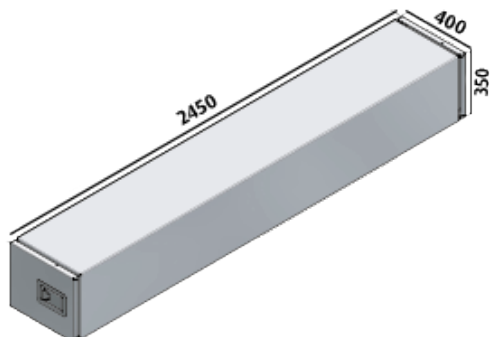

BEVOBOX™ TUNNELKASTEN

Tunnelkasten mix
3 mm Alu Korpus/Edelstahl Deckel
B400 x H350 x T2450 mm
Art.Nr.: 583760

Halter für Montage ans Fahrgestell
Art.Nr.: 583114

Tunnelkasten mix
3 mm Alu Korpus/Edelstahl Deckel
B600 x H300 x T2450 mm
Art.Nr.: 583761

Halter für Montage ans Fahrgestell
Art.Nr.: 583116

Tunnelkasten mix
3 mm Alu Korpus/Edelstahl Deckel
B600 x H600 x T2450 mm
Art.Nr.: 583762

Halter für Montage ans Fahrgestell
Art.Nr.: 583114

Endensatz für Flexregal
Für Tiefe 500+600 mm, verzinkt
Art.Nr.: 687202

Flex Regalbrett
430 x 500-800 mm, verzinkt
Art.Nr.: 687204

Streukasten
Verzinkt
B600 x H300 x T2400 mm
Art.Nr.: 595123